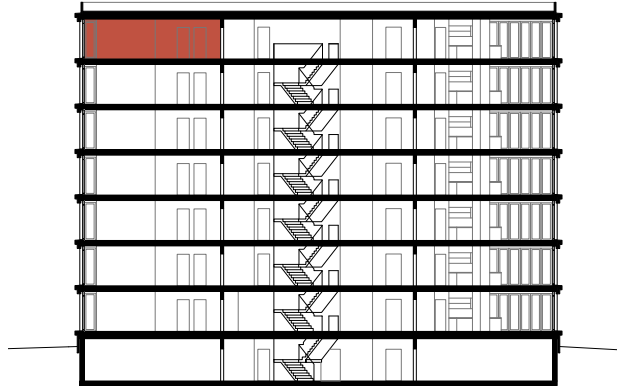

## REPERAGE APPARTEMENT 8.01

Étage	6 <sup>ème</sup>
Orientation	Nord-Ouest
Pièces	4
Surface de vente PPE (Murs et cloisons inclus)	98m <sup>2</sup> + 14m <sup>2</sup> (appartement + balcon)

Plan 1:75 Appartement 4P

Coupe bâtiment A1 (PPE)

Plan bâtiment A1 (PPE)