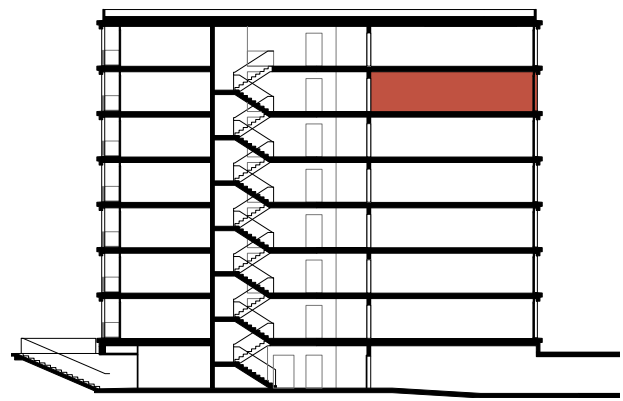

REPERAGE APPARTEMENT 7.05

Étage	5 ^{ème}
Orientation	Sud
Pièces	3
Surface de vente PPE	64m ² + 14m ²
(Murs et cloisons inclus)	(appartement + balcon)

Plan 1:75 Appartement 3P

Coupe bâtiment A1 (PPE)

Plan bâtiment A1 (PPE)