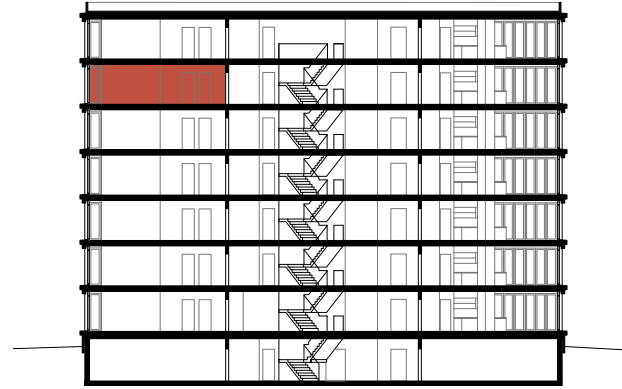

REPERAGE APPARTEMENT 7.01

Étage	5 ^{ème}
Orientation	Nord-Ouest
Pièces	4
Surface de vente PPE (Murs et cloisons inclus)	98m ² + 14m ² (appartement + balcon)

Plan 1:75 Appartement 4P

Coupe bâtiment A1 (PPE)

Plan bâtiment A1 (PPE)