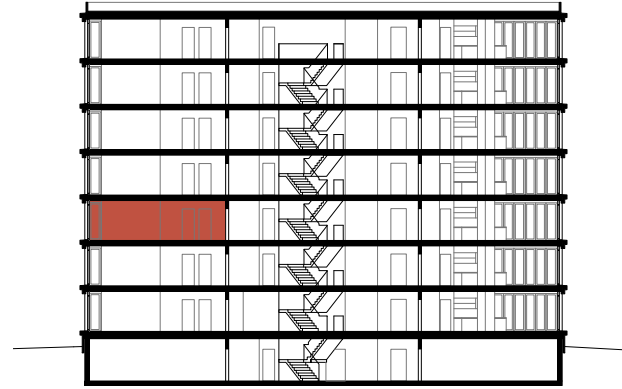

REPERAGE APPARTEMENT 4.01

Étage	2 ^{ème}
Orientation	Nord-Ouest
Pièces	4
Surface de vente PPE (Murs et cloisons inclus)	98m ² + 14m ² (appartement + balcon)

Plan 1:75 Appartement 4P

Coupe bâtiment A1 (PPE)

Plan bâtiment A1 (PPE)