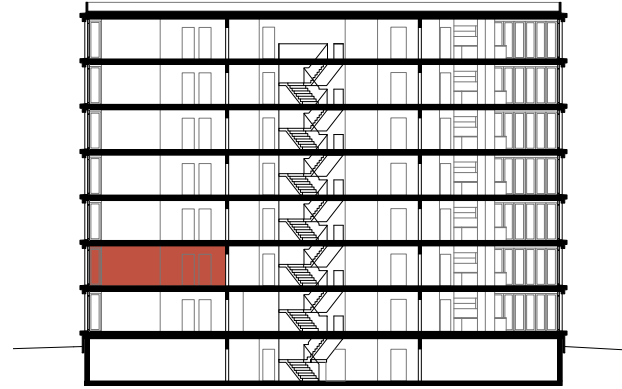

REPERAGE APPARTEMENT 3.01

Étage	1 ^{ère}
Orientation	Nord-Ouest
Pièces	4
Surface de vente PPE	98m ² + 14m ²
(Murs et cloisons inclus)	(appartement + balcon)

Plan 1:75 Appartement 4P

Coupe bâtiment A1 (PPE)

Plan bâtiment A1 (PPE)