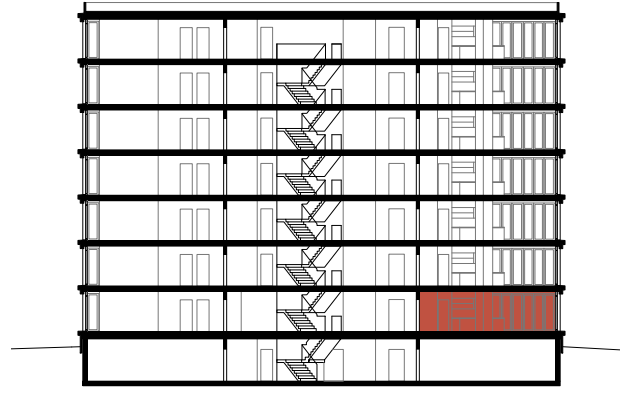

## REPERAGE APPARTEMENT 2.04

Étage	Rez-de-chaussée
Orientation	Sud-Est
Pièces	4
Surface de vente PPE (Murs et cloisons inclus)	94m <sup>2</sup> + 14m <sup>2</sup> (appartement + balcon)

Plan 1:75 Appartement 4P

Coupe bâtiment A1 (PPE)

Plan bâtiment A1 (PPE)