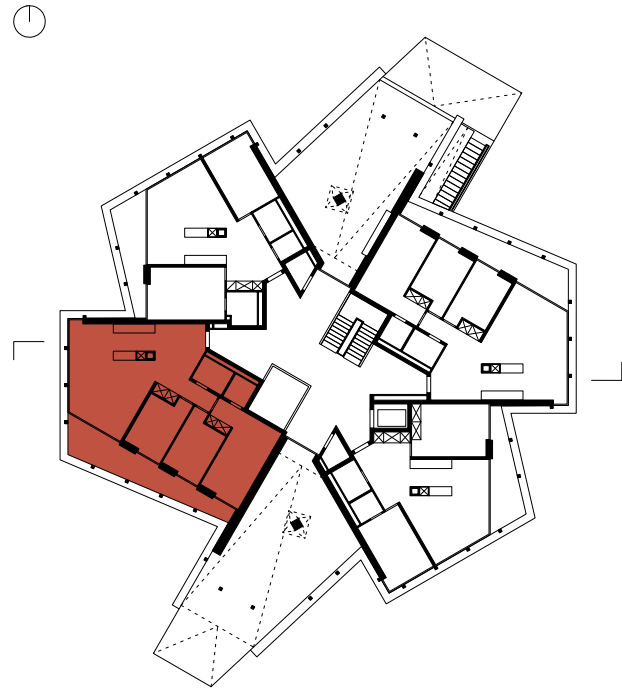

REPERAGE APPARTEMENT 2.01

Étage	Rez-de-chaussée
Orientation	Sud-Ouest
Pièces	5
Surface de vente PPE	117m ² + 23m ²
(Murs et cloisons inclus)	(appartement + balcon)

Coupe bâtiment A1 (PPE)

Plan bâtiment A1 (PPE)

Plan 1:75 Appartement 5P